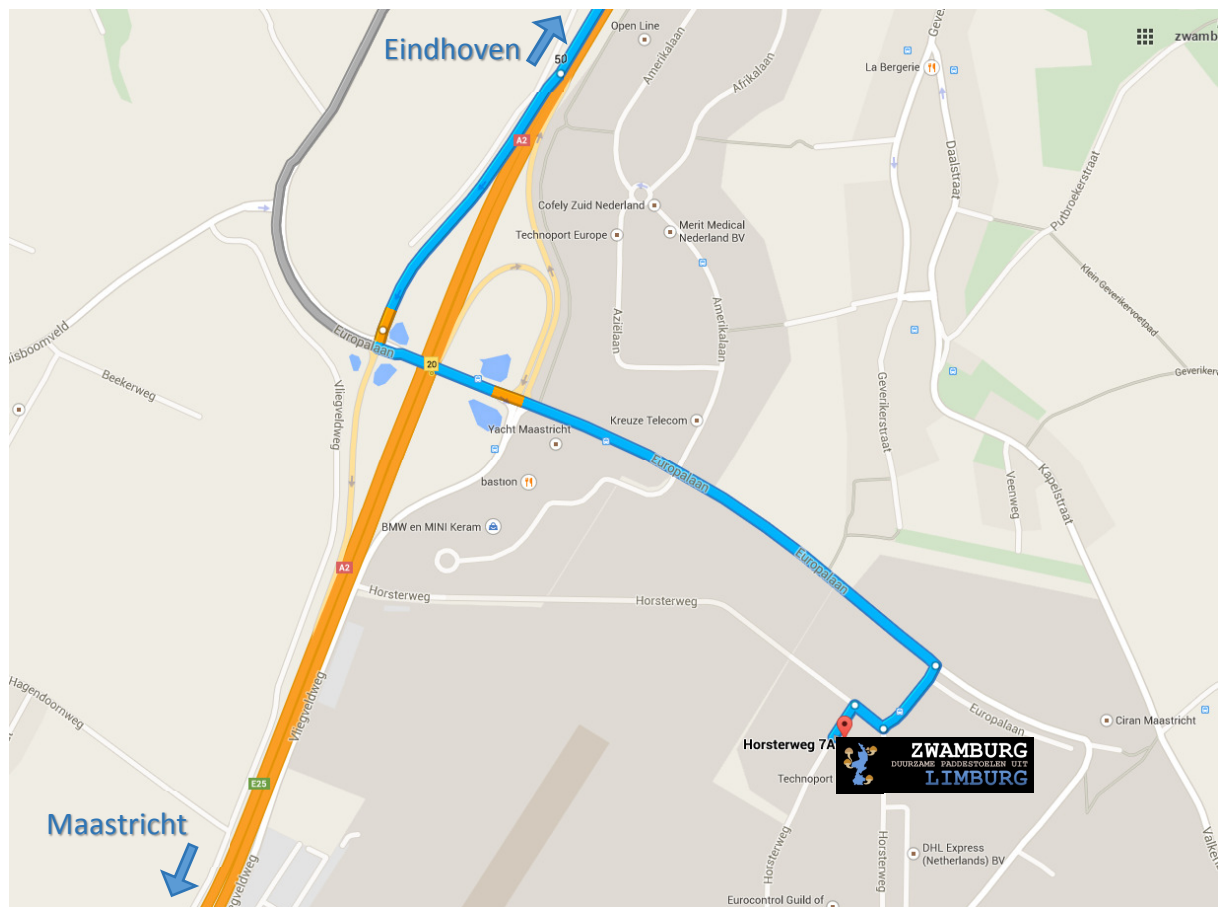

ZWAMBURG

DUURZAME PADDESTOELEN UIT

LIMBURG

Routebeschrijving:

Vanuit het noorden:

Van de A2, neemt u de afslag (50) Ulestraten/Geulle/Maastricht-Airport (direct na BP tankstation). Bij de stoplichten links (Europalaan) en dan de middelste rijbaan aanhouden. De 2 stoplichten rechtdoor. Na 500 meter de eerste straat rechts (Beneluxweg). Na 50 meter de eerste straat rechts (Horsterweg) en direct eerste links. Parkeren aan de linkerkant in de parkeer vakken. Parkeerplaats binnen rijden via Petec Solar.

Vanuit het zuiden:

Van de A2, neemt u de afslag (50) Ulestraten/Geulle/Beek/Maastricht-Airport . Bij de stoplichten links (Europalaan) en dan de linker rijbaan aanhouden. De stoplichten rechtdoor. Na 500 meter de eerste straat rechts (Beneluxweg). Na 50 meter de eerste straat rechts (Horsterweg) en direct eerste links. Parkeren aan de linkerkant in de parkeer vakken. Parkeerplaats binnen rijden via Petec Solar.